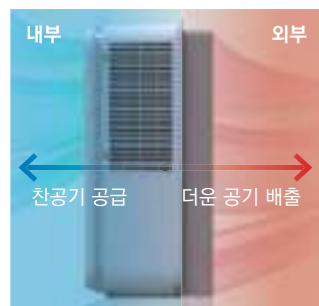

www.krb.co.kr

귀뚜라미 창문형 에어컨

Kiturami Window Air Conditioner

Kiturami

DIY 가구처럼 에어컨도 간편하게 설치 가능한 귀뚜라미 창문형 에어컨

실외기 설치가 어려운 곳도 창문만 있으면 간편하게 설치되는 일체형 에어컨으로
공간은 넓게! 공기는 시원하게! 구석구석 시원한 바람을 선사합니다.

실외기 없는 일체형 에어컨

제품 후면이 실외기 역할을 하는
일체형 에어컨으로 배관 설치
없이 에어컨이 주는 강한
냉방을 경험할 수 있습니다.

설치 비용 없는 일체형 에어컨

전문기사 없이도 누구나
비용 없이 간편하게 설치가
가능하며, 언제든지 탈부착이
되어 이동이 간편합니다.

설치 제한 적은 일체형 에어컨

소규모 사무실, 원룸, 자녀 방,
침실, 숙박시설 등 일반 에어컨을
설치하기 어려운 공간에서도
시원한 바람을 느낄 수 있습니다.

—
 감각적인 공간을 완성해주는
 깔끔하고 모던한 디자인

강력한 냉방능력

2,450W의 정격냉방 능력으로
 평균 2,300W인 타사
 6평 벽걸이 및 창문형
 에어컨 대비 강한
 냉방능력을 보여줍니다.

모델명 : KWC-060R

냉난방 전문 기업의 뛰어난 기술력

절전효과 우수한 인버터압축기

냉방 목표 설정온도 도달 시 최소운전
 실행하여 절전 효과가 매우 우수합니다.
 또한 불필요한 ON / OFF 운전을 최소화하여
 압축기에 내구성을 강화하였습니다.

누수 걱정 없는 응축수 자가증발식

실외 측 응축기에서 발생하는 열을 이용하여
 냉방 시 실내에 발생하는 응축수를 분무(기체)
 형태로 변환하여 실외로 배출합니다.
 ※ 단 실내가 고온 다습 조건인 경우
 배수 호스 및 배수구 필요