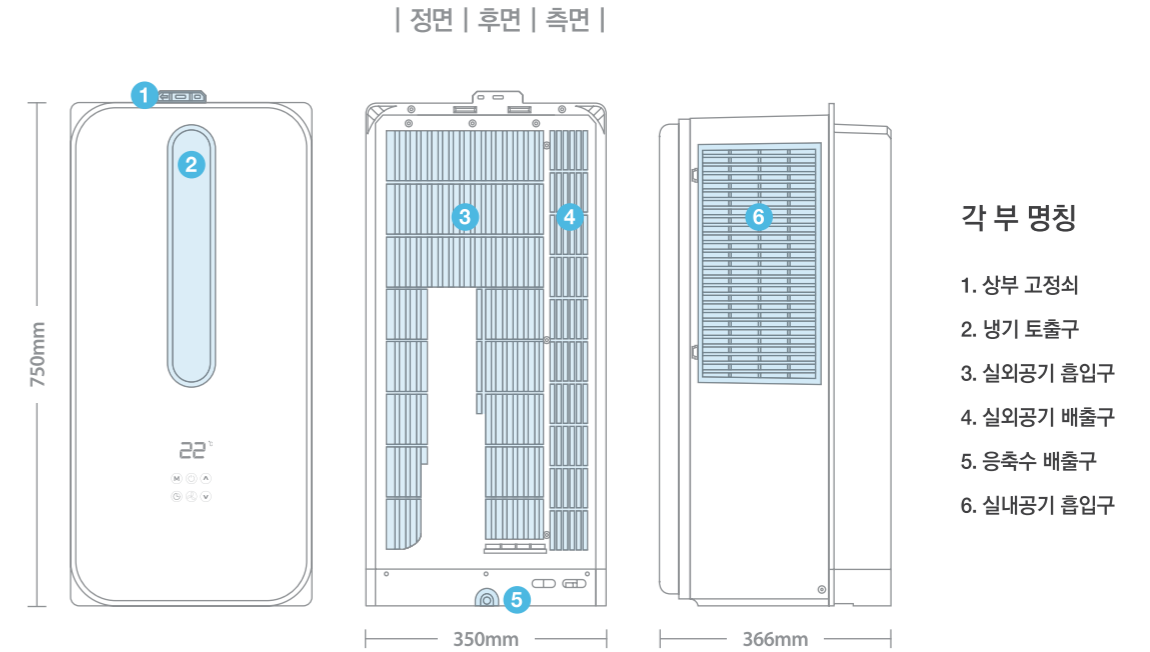

제품 구성

제품 외형도 및 운전모드

창문 높이 145cm 이상의 창에서는 추가 거치대를 연결하여 사용할 수 있습니다.

설치 안내

※ 창문이 열렸을 때 가로 39cm, 세로 85cm 이상의 공간이 있어야 설치 가능

• 귀뚜라미 창문형 에어컨 표준사양

모델명			
KWC-060R			
냉방 능력	2,450W	냉매 봉입량	R-410A / 550g
소비 전력	880W / 4.1A	제습량	0.92 Liter/Hour
사용 전압	AC 220V / 60Hz / 단상	온도설정범위	16~35℃
무게	22.5kg	제품크기	350(넓이) X 366(깊이) X 750(높이)mm