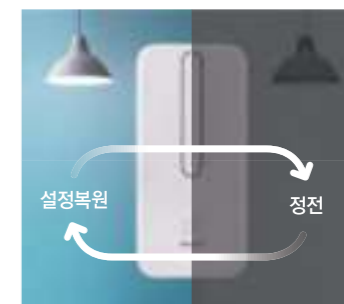

환경을 생각한 친환경 신냉매

오존층 파괴지수(ODP) 제로인 HFC 계열의
 R-410A 신냉매를 적용하였습니다.

편리한 기능의 똑똑한 에어컨

전용 리모컨

멀리서도 리모컨으로
 원격조작이 가능하여
 더 편리하게
 이용하실 수 있습니다.

제습 기능

공기 중에 습기를
 제거하여 쾌적한
 실내공간을 유지합니다.
 (시간당 0.92Liter)

오토 스윙

좌우 풍향을
 자동으로 작동하여
 냉방 사각지대를
 최소화합니다.

정전보상 기능

정전으로 인해 전원이
 차단되었을 경우,
 전원 재투입 시
 이전 운전 조건으로
 자동 설정합니다.

예약 기능 | 켜짐과 꺼짐 예약을 원하시는 시간(1-24시간 / 30분 단위)으로 설정 가능합니다.

자동 기능 | 실내 온도에 따라 풍량(1, 2, 3단계)을 자동 조절합니다.

자가진단 기능 | 에어컨의 운전상태를 센서가 감지하여 진단하고 이상 발생 시 디스플레이에 에러코드를 표시합니다.