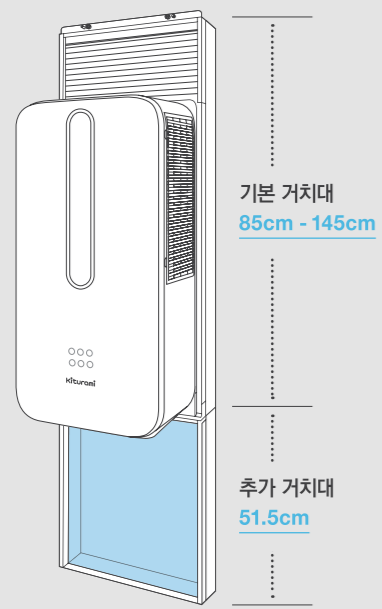

제품 구성

제품 외형도 및 운전모드

창문 높이 145cm 이상의 창에서는 추가 거치대를 연결하여 사용할 수 있습니다.

설치 안내

※ 창문이 열렸을 때 가로 39cm, 세로 85cm 이상의 공간이 있어야 설치 가능

• 귀뚜라미 창문형 에어컨 표준사양

모델명			
KWC-060R			
냉방 능력	2,450W	냉매 봉입량	R-410A / 550g
소비 전력	880W / 4.1A	제습량	0.92 Liter/Hour
사용 전압	AC 220V / 60Hz / 단상	온도설정범위	16~35℃
무게	22.5kg	제품크기	350(넓이) X 366(깊이) X 750(높이)mm