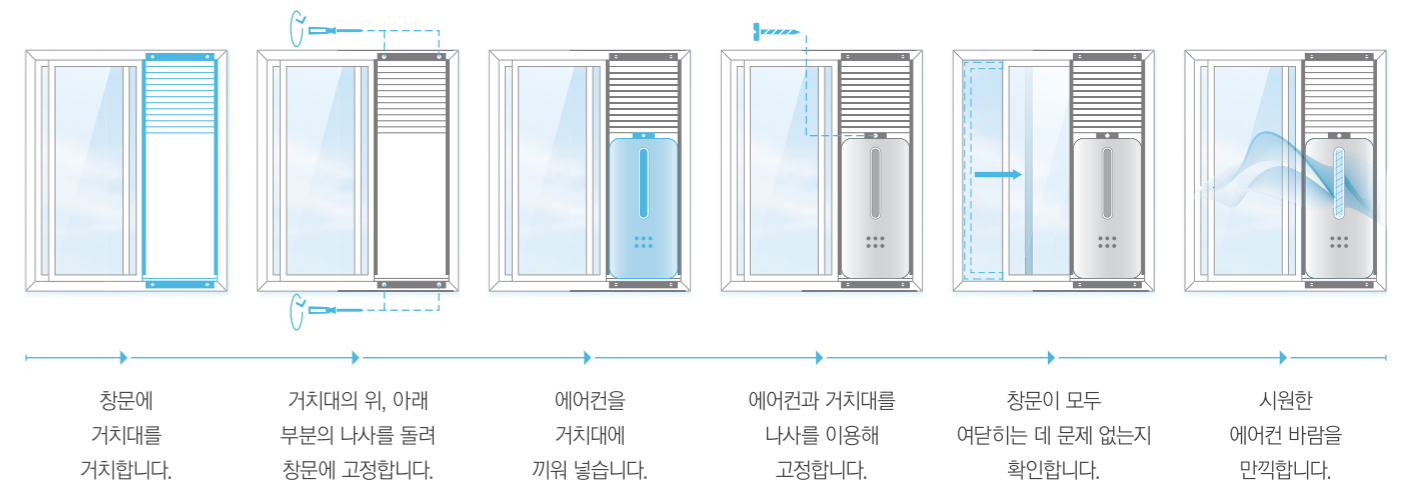

www.krb.co.kr

귀뚜라미 창문형 에어컨

Kiturami Window Air Conditioner

Kiturami

DIY 가구처럼 에어컨도 간편하게 설치 가능한 귀뚜라미 창문형 에어컨

실외기 설치가 어려운 곳도 창문만 있으면 간편하게 설치되는 일체형 에어컨으로
공간은 넓게! 공기는 시원하게! 구석구석 시원한 바람을 선사합니다.

실외기 없는 일체형 에어컨

제품 후면이 실외기 역할을 하는
일체형 에어컨으로 배관 설치
없이 에어컨이 주는 강한
냉방을 경험할 수 있습니다.

설치 비용 없는 일체형 에어컨

전문기사 없이도 누구나
비용 없이 간편하게 설치가
가능하며, 언제든지 탈부착이
되어 이동이 간편합니다.

설치 제한 적은 일체형 에어컨

소규모 사무실, 원룸, 자녀 방,
침실, 숙박시설 등 일반 에어컨을
설치하기 어려운 공간에서도
시원한 바람을 느낄 수 있습니다.

—
 감각적인 공간을 완성해주는
 깔끔하고 모던한 디자인

강력한 냉방능력

2,450W의 정격냉방 능력으로
 평균 2,300W인 타사
 6평 벽걸이 및 창문형
 에어컨 대비 강한
 냉방능력을 보여줍니다.

좌우 풍향을
 자동으로 작동하여
 냉방 사각지대를
 최소화합니다.

정전보상 기능

정전으로 인해 전원이
 차단되었을 경우,
 전원 재투입 시
 이전 운전 조건으로
 자동 설정합니다.

예약 기능 | 켜짐과 꺼짐 예약을 원하시는 시간(1-24시간 / 30분 단위)으로 설정 가능합니다.

자동 기능 | 실내 온도에 따라 풍량(1, 2, 3단계)을 자동 조절합니다.

자가진단 기능 | 에어컨의 운전상태를 센서가 감지하여 진단하고 이상 발생 시 디스플레이에 에러코드를 표시합니다.

제품 구성

제품 외형도 및 운전모드

창문 높이 145cm 이상의 창에서는 추가 거치대를 연결하여 사용할 수 있습니다.

설치 안내

※ 창문이 열렸을 때 가로 39cm, 세로 85cm 이상의 공간이 있어야 설치 가능

• 귀뚜라미 창문형 에어컨 표준사양

모델명			
KWC-060R			
냉방 능력	2,450W	냉매 봉입량	R-410A / 550g
소비 전력	880W / 4.1A	제습량	0.92 Liter/Hour
사용 전압	AC 220V / 60Hz / 단상	온도설정범위	16~35℃
무게	22.5kg	제품크기	350(넓이) X 366(깊이) X 750(높이)mm