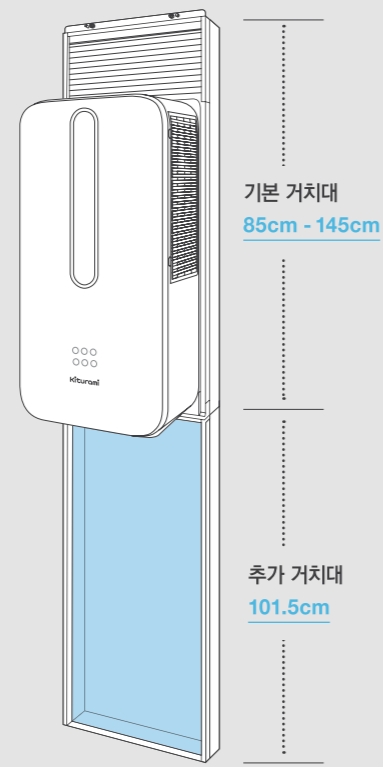

제품 구성

제품 외형도 및 운전모드

창문 높이 145cm 이상의 창에서는 추가 거치대를 연결하여 사용할 수 있습니다.

설치 안내

※ 창문이 열렸을 때 가로 39cm, 세로 85cm 이상의 공간이 있어야 설치 가능

• 귀뚜라미 창문형 에어컨 표준사양

모델명			
KWC-060R			
냉방 능력	2,450W	냉매 봉입량	R-410A / 550g
소비 전력	880W / 4.1A	제습량	0.92 Liter/Hour
사용 전압	AC 220V / 60Hz / 단상	온도설정범위	16~35℃
무게	22.5kg	제품크기	350(넓이) X 366(깊이) X 750(높이)mm